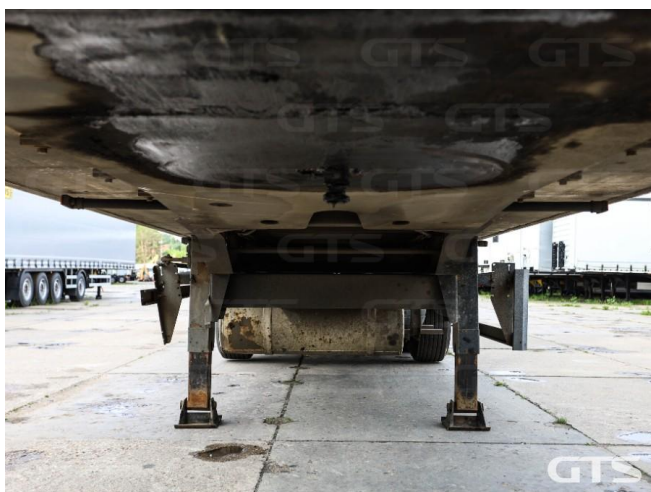

Полуприцеп-рефрижератор

## Основные характеристики

Склад: Москва север	Количество осей: 3
Марка осей: Тонар	Тормоза: Дисковые
Задний портал: Ворота	Держатель запасного колеса
Установка: Carrier	Инструментальный ящик
Модель ХОУ: Vector 1550	Подъемная ось
Обмен техники по схеме trade-in	Моточасов: 12844
ABS	Кредит или лизинг в день обращения

## Техническое описание

Год изготовления: 2020

Изготовитель: Россия

Разрешенная максимальная масса, кг: 38 080

Масса без нагрузки, кг: 9 160

Грузоподъемность, кг: 28 920

Оси: Тонар

Тип тормозов: Дисковые